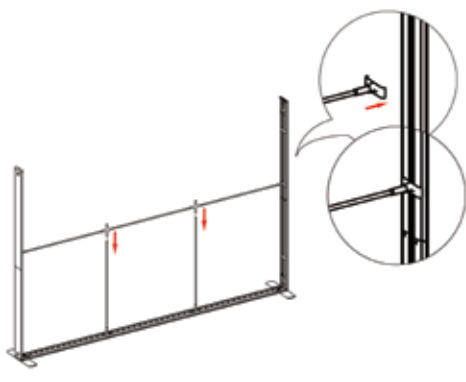

SEGO CONFIGURATION B - 20X20

SEGO MODULAR LIGHTBOXES
PRODUCT CODE: SEGO-B-20x20G

7

8

8

10

11