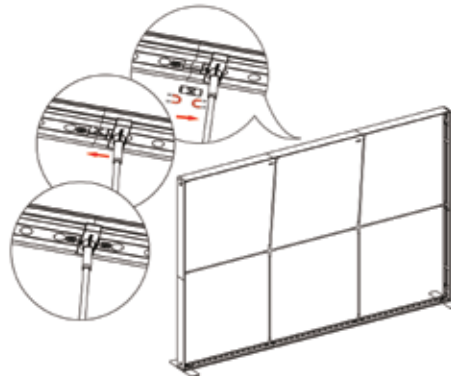

SEGO CONFIGURATION B - 20X20

SEGO MODULAR LIGHTBOXES
PRODUCT CODE: SEGO-B-20x20G

12

13

14

15