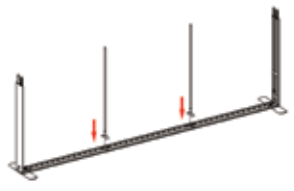

③

⑤

④

⑥

SEGO CONFIGURATION B - 20X20

SEGO MODULAR LIGHTBOXES
PRODUCT CODE: SEGO-B-20x20G

7

8