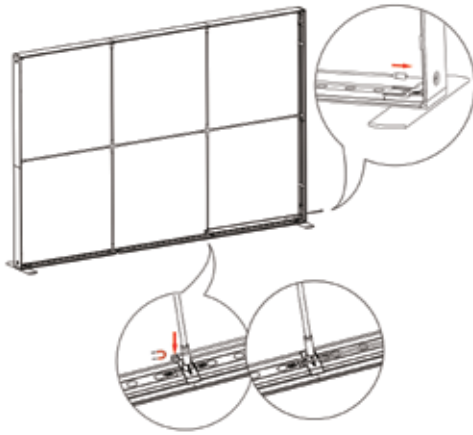

8

10

11

SEGO CONFIGURATION B - 20X20

SEGO MODULAR LIGHTBOXES
PRODUCT CODE: SEGO-B-20x20G

12

13

14

15

SEGO CONFIGURATION B - 20X20

SEGO MODULAR LIGHTBOXES
PRODUCT CODE: SEGO-B-20x20G

16

17

18

19

SEGO CONFIGURATION B - 20X20