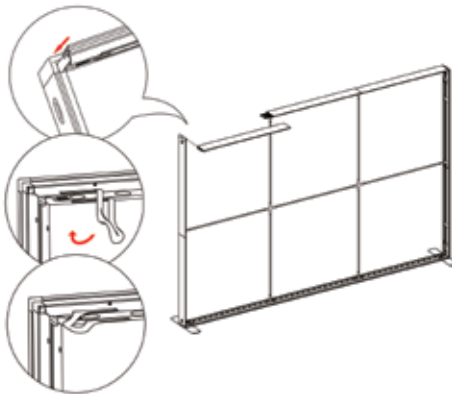

8

10

11

SEGO CONFIGURATION B - 20X20

SEGO MODULAR LIGHTBOXES
PRODUCT CODE: SEGO-B-20x20G

12

13

14