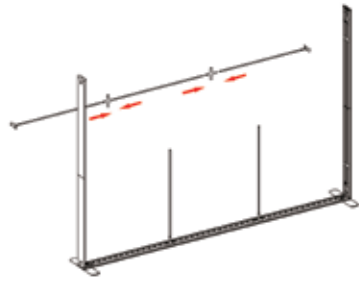

③

⑤

④

⑥

SEGO CONFIGURATION B - 20X20

SEGO MODULAR LIGHTBOXES
PRODUCT CODE: SEGO-B-20x20G

7

8