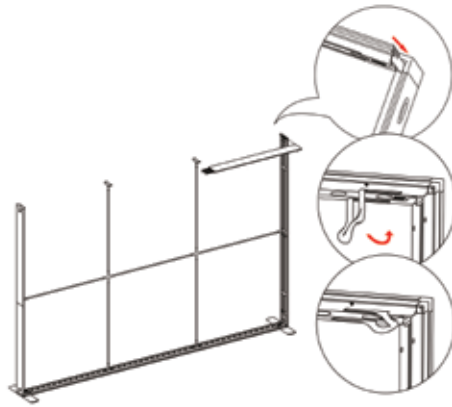

8

10

11

SEGO CONFIGURATION B - 20X20

SEGO MODULAR LIGHTBOXES
PRODUCT CODE: SEGO-B-20x20G

12

13

14