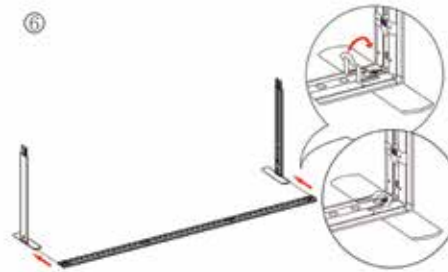

③

⑤

④

⑥

SEGO CONFIGURATION B - 20X20

SEGO MODULAR LIGHTBOXES
PRODUCT CODE: SEGO-B-20x20G

7

8