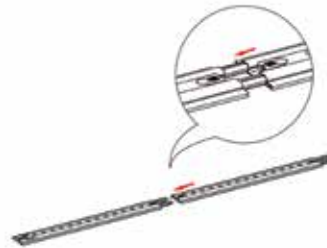

SEGO CONFIGURATION B - 20X20

SEGO MODULAR LIGHTBOXES
PRODUCT CODE: SEGO-B-20x20G

PARTS LIST

(qty 2)
SEGO-300X225X12

(qty 2)
SEGO-ILCON

SET UP INSTRUCTIONS SEGO 300X225 FRAME ASSEMBLY

①

②